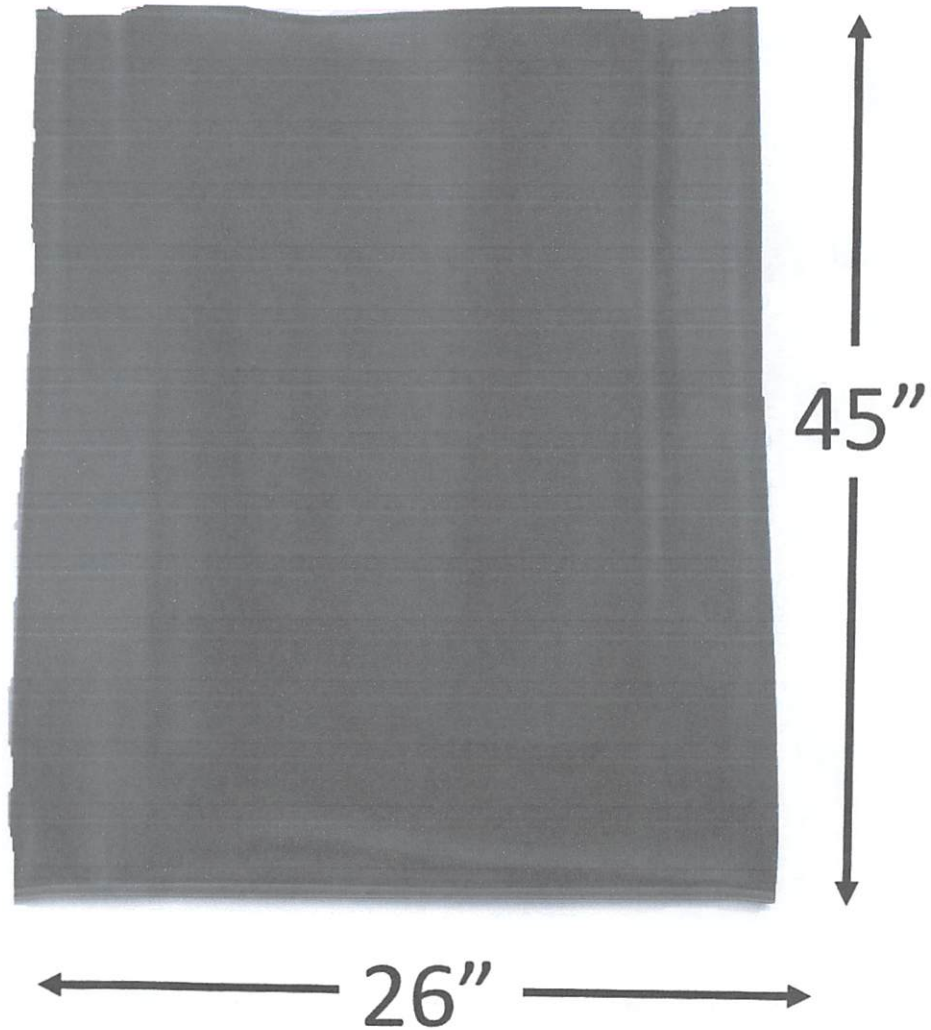

FICHA TECNICA

SOLICITUD DE COMPRA DE FUNDAS PLÁSTICAS PARA BASURA PARA SER UTILIZADAS POR EL AYUNTAMIENTO DE SANTO DOMINGO ESTE ASDE.

Especificaciones Técnicas:

- Calibre 120
 - 55 galones
 - Pigmentación negra
 - Dimensión 45 x 26 pulgada.
 - Alta densidad
- **ENTREGA INMEDIATA**

CONDICIONES DE PAGOS A 60 DIAS

FICHA TÉCNICA

SOLICITUD DE COMPRA DE FUNDAS PLÁSTICAS PARA BASURA PARA SER UTILIZADAS POR EL AYUNTAMIENTO DE SANTO DOMINGO ESTE ASES.

Especificaciones Técnicas:

- Calibre 150
- 55 galones
- Pigmentación negra
- Dimensión 48 x 28 pulgadas
- Alta densidad