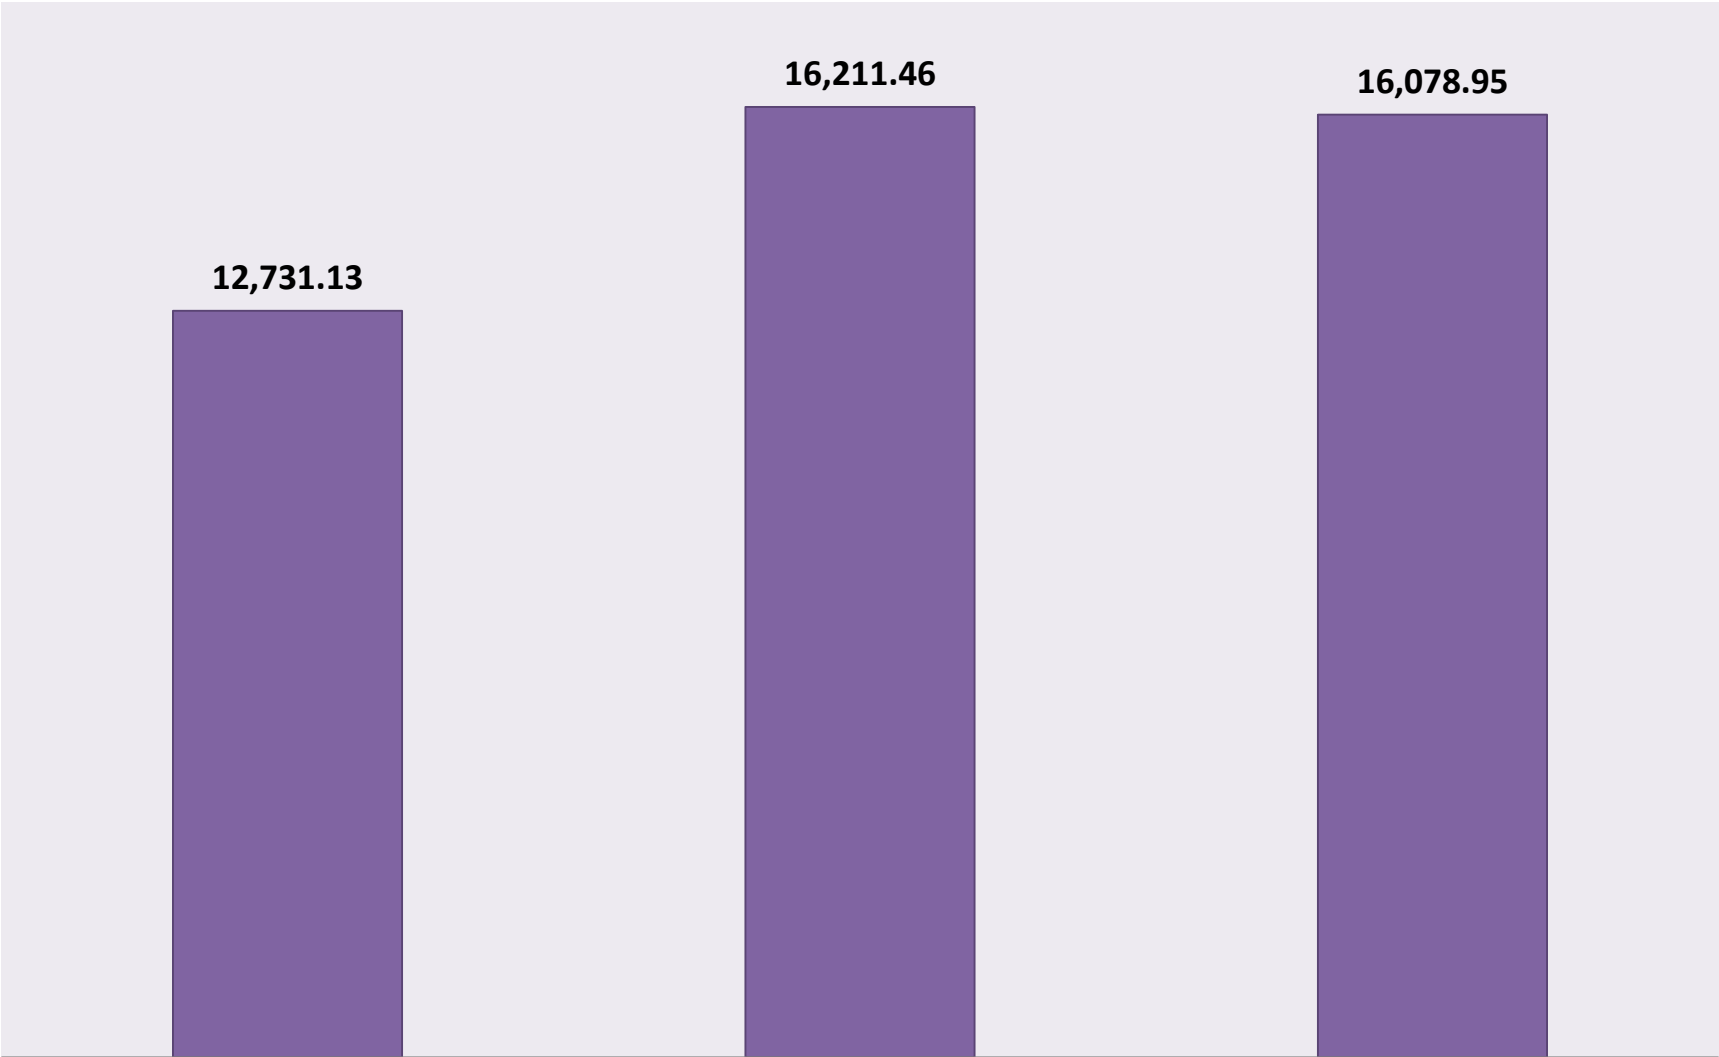

## Total de desechos solidos recolectados para los meses de Enero a Marzo

## Participacion porcentual por circ, en la recoleccion total de desperdicios primer trimestre

**Cantidad de residuos solidos recolectado, Circ 1 s 2do trimestre del 2022 en  
TON**

### Recoleccion de Desechos Solidos Circ 2 meses Abril-Junio

# Recoleccion de desechos solidos Circ 3 meses de Abril-junio

abril

Mayo

Abril