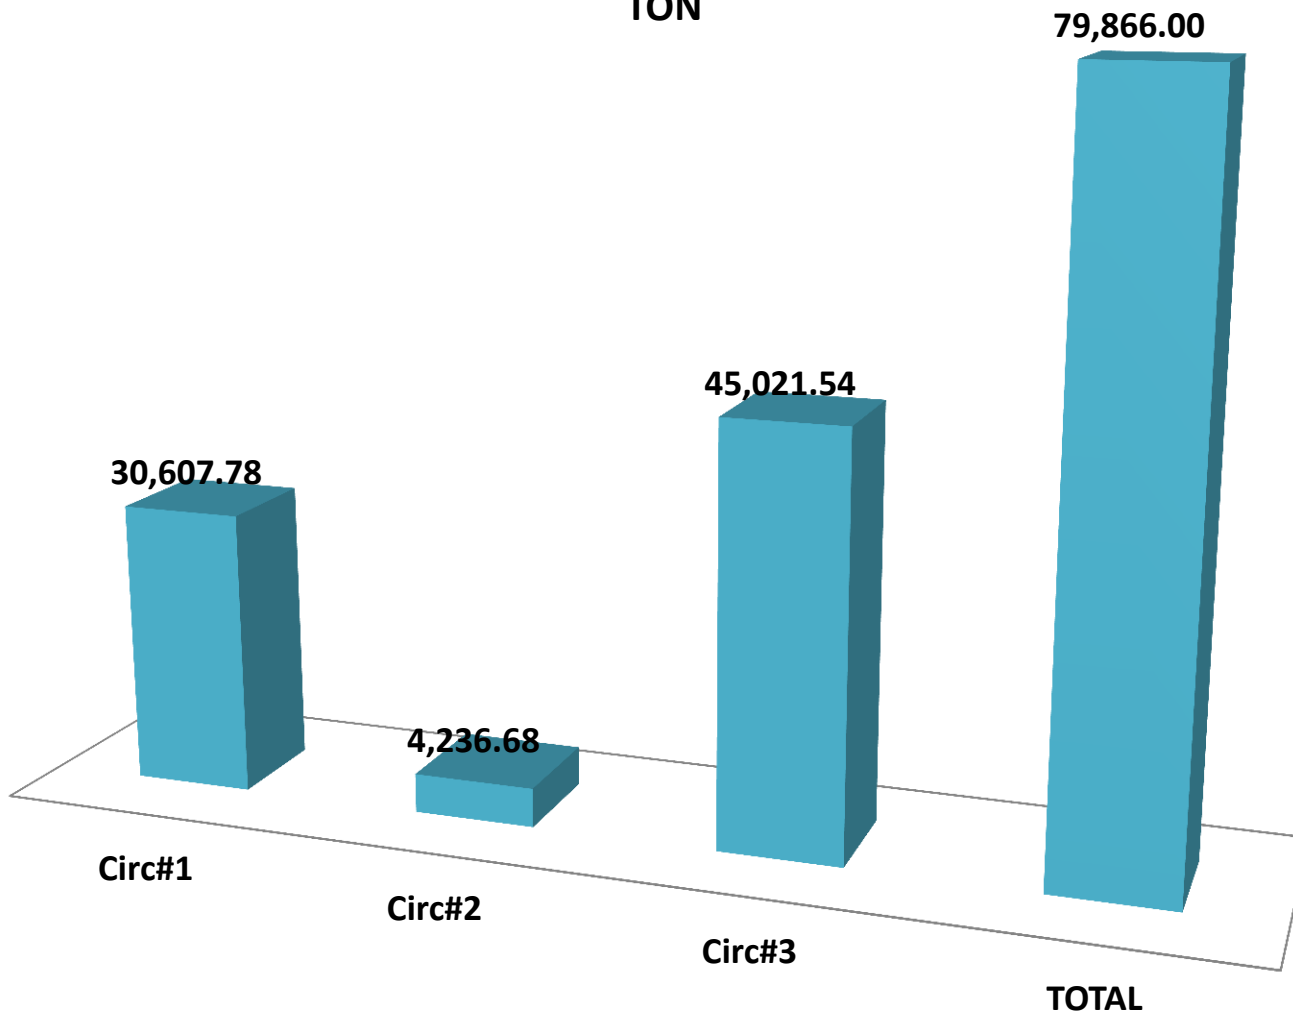

**Cantidad de residuos solidos recolectado, Circ 1 s 2do trimestre del 2022 en
TON**