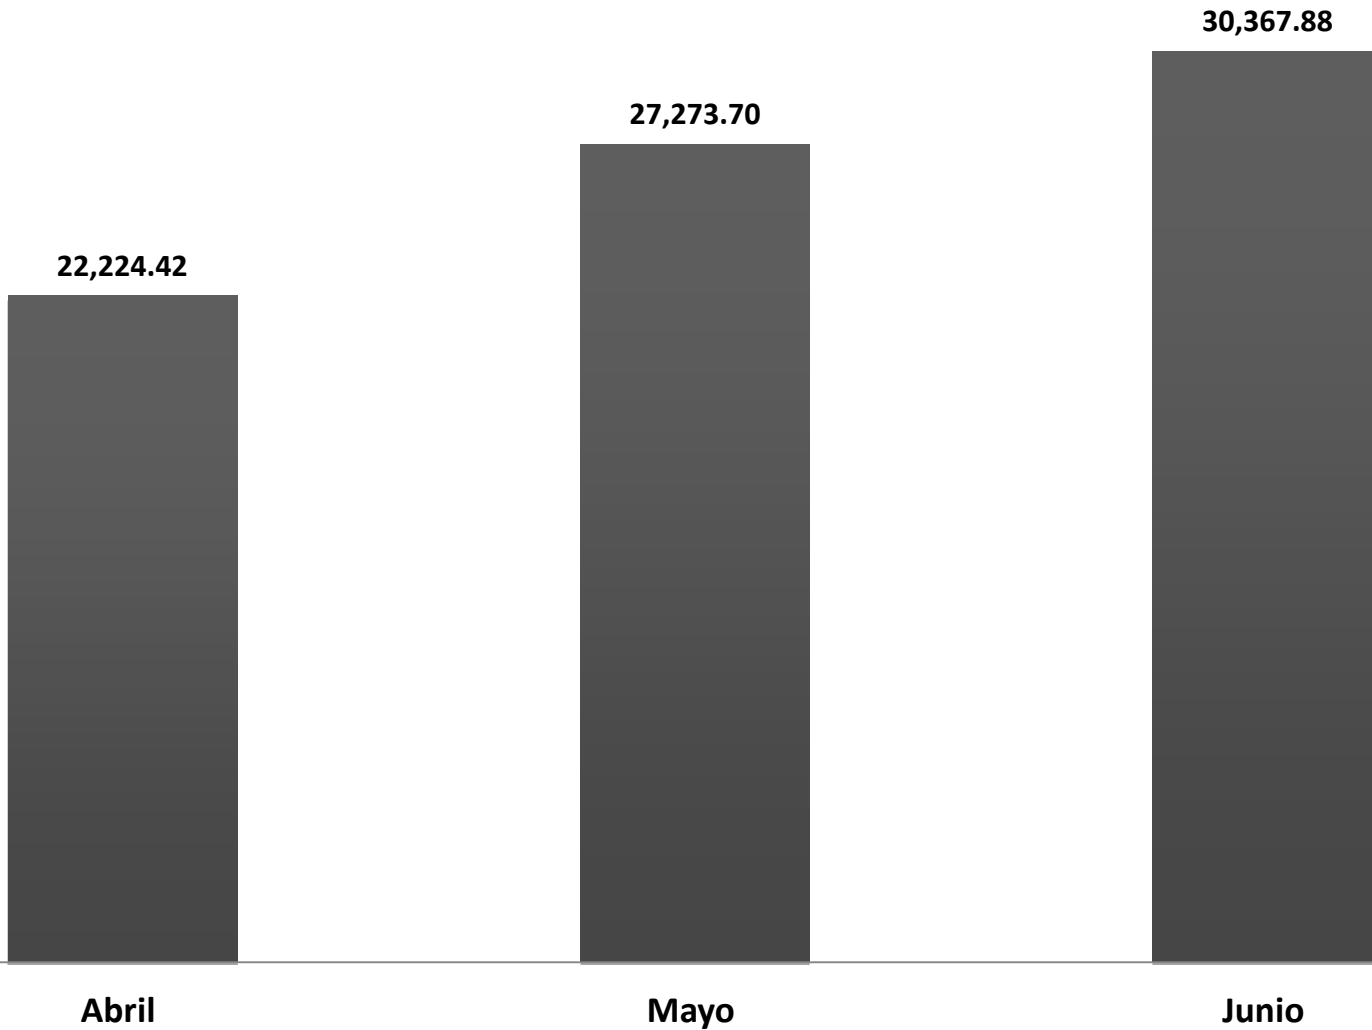

### Recoleccion de Desechos Solidos Circ 2 meses Abril-Junio

# Recoleccion de desechos solidos Circ 3 meses de Abril-junio

abril

Mayo

Abril

## Recoleccion de Desecho Solidos Total de las 3 circs meses abril-junio