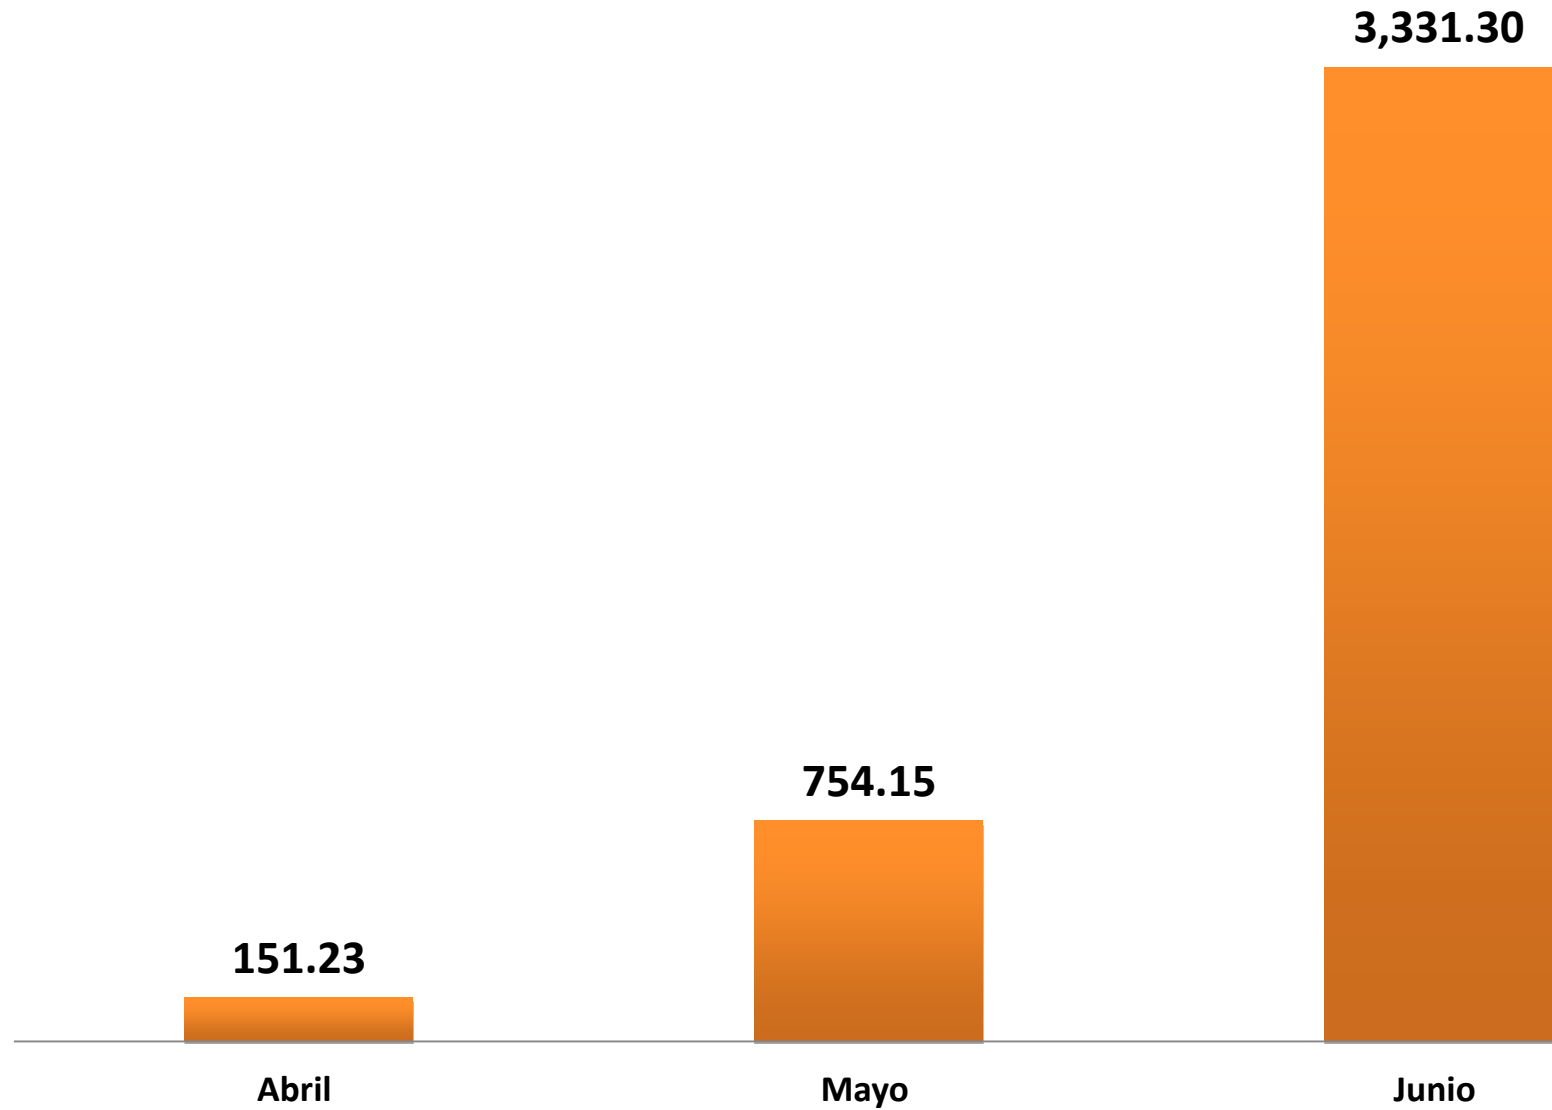

# Recoleccion de desechos solidos Circ 3 Primer trimestre Enero a marzo

**Enero**

**Febrero**

**Marzo**

## Total de desechos solidos recolectados para los meses de Enero a Marzo

### Recoleccion de Desechos Solidos Circ 2 meses Abril-Junio