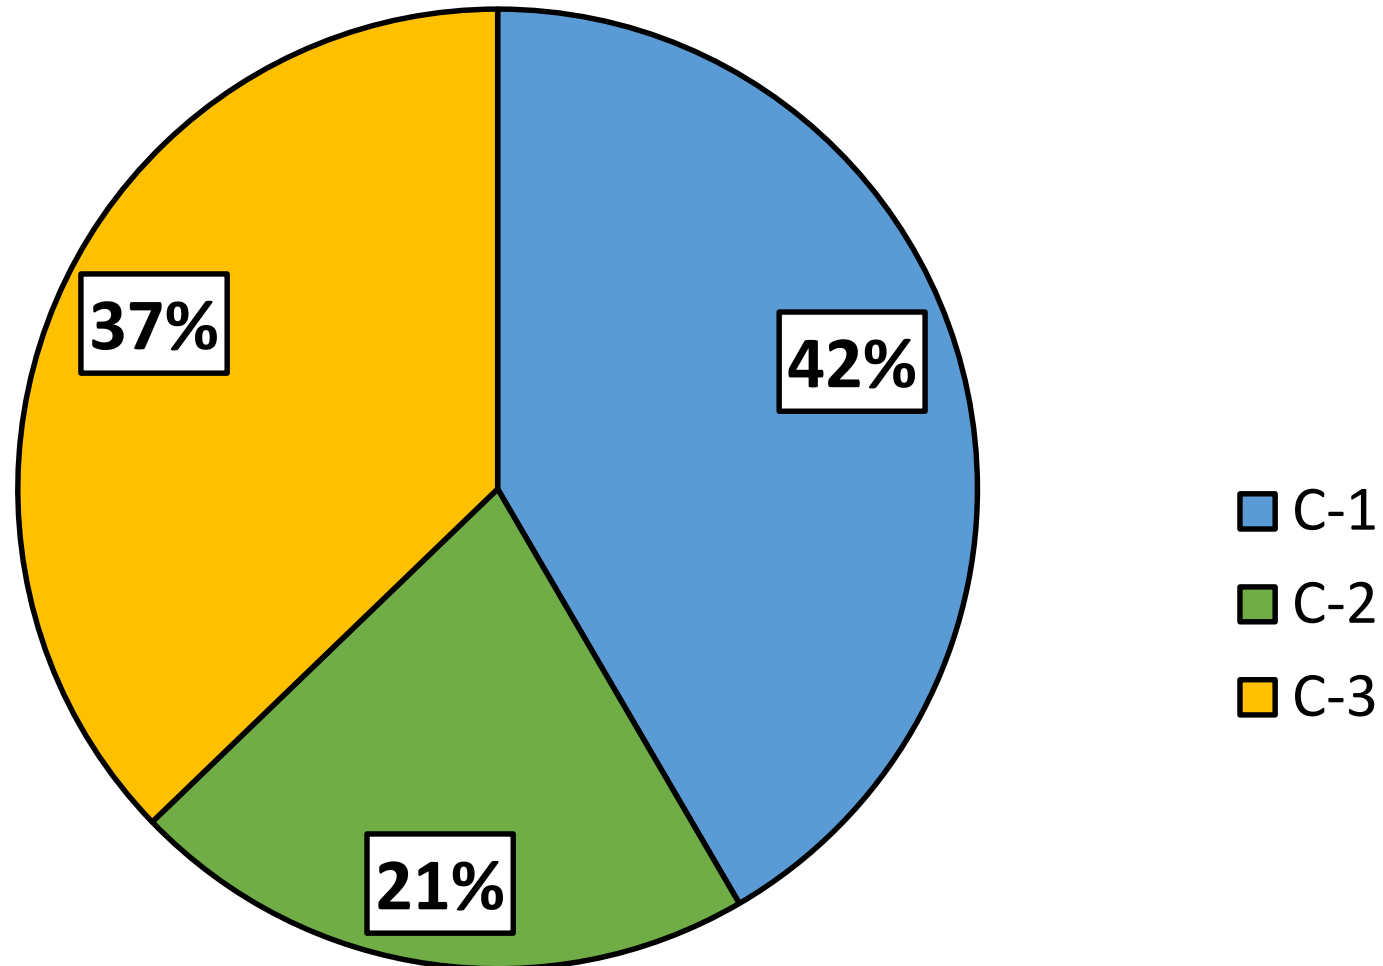

PARTICIPACION PORCENTUAL DE LA RECOGIDA DE DESECHOS SOLIDOS 2017