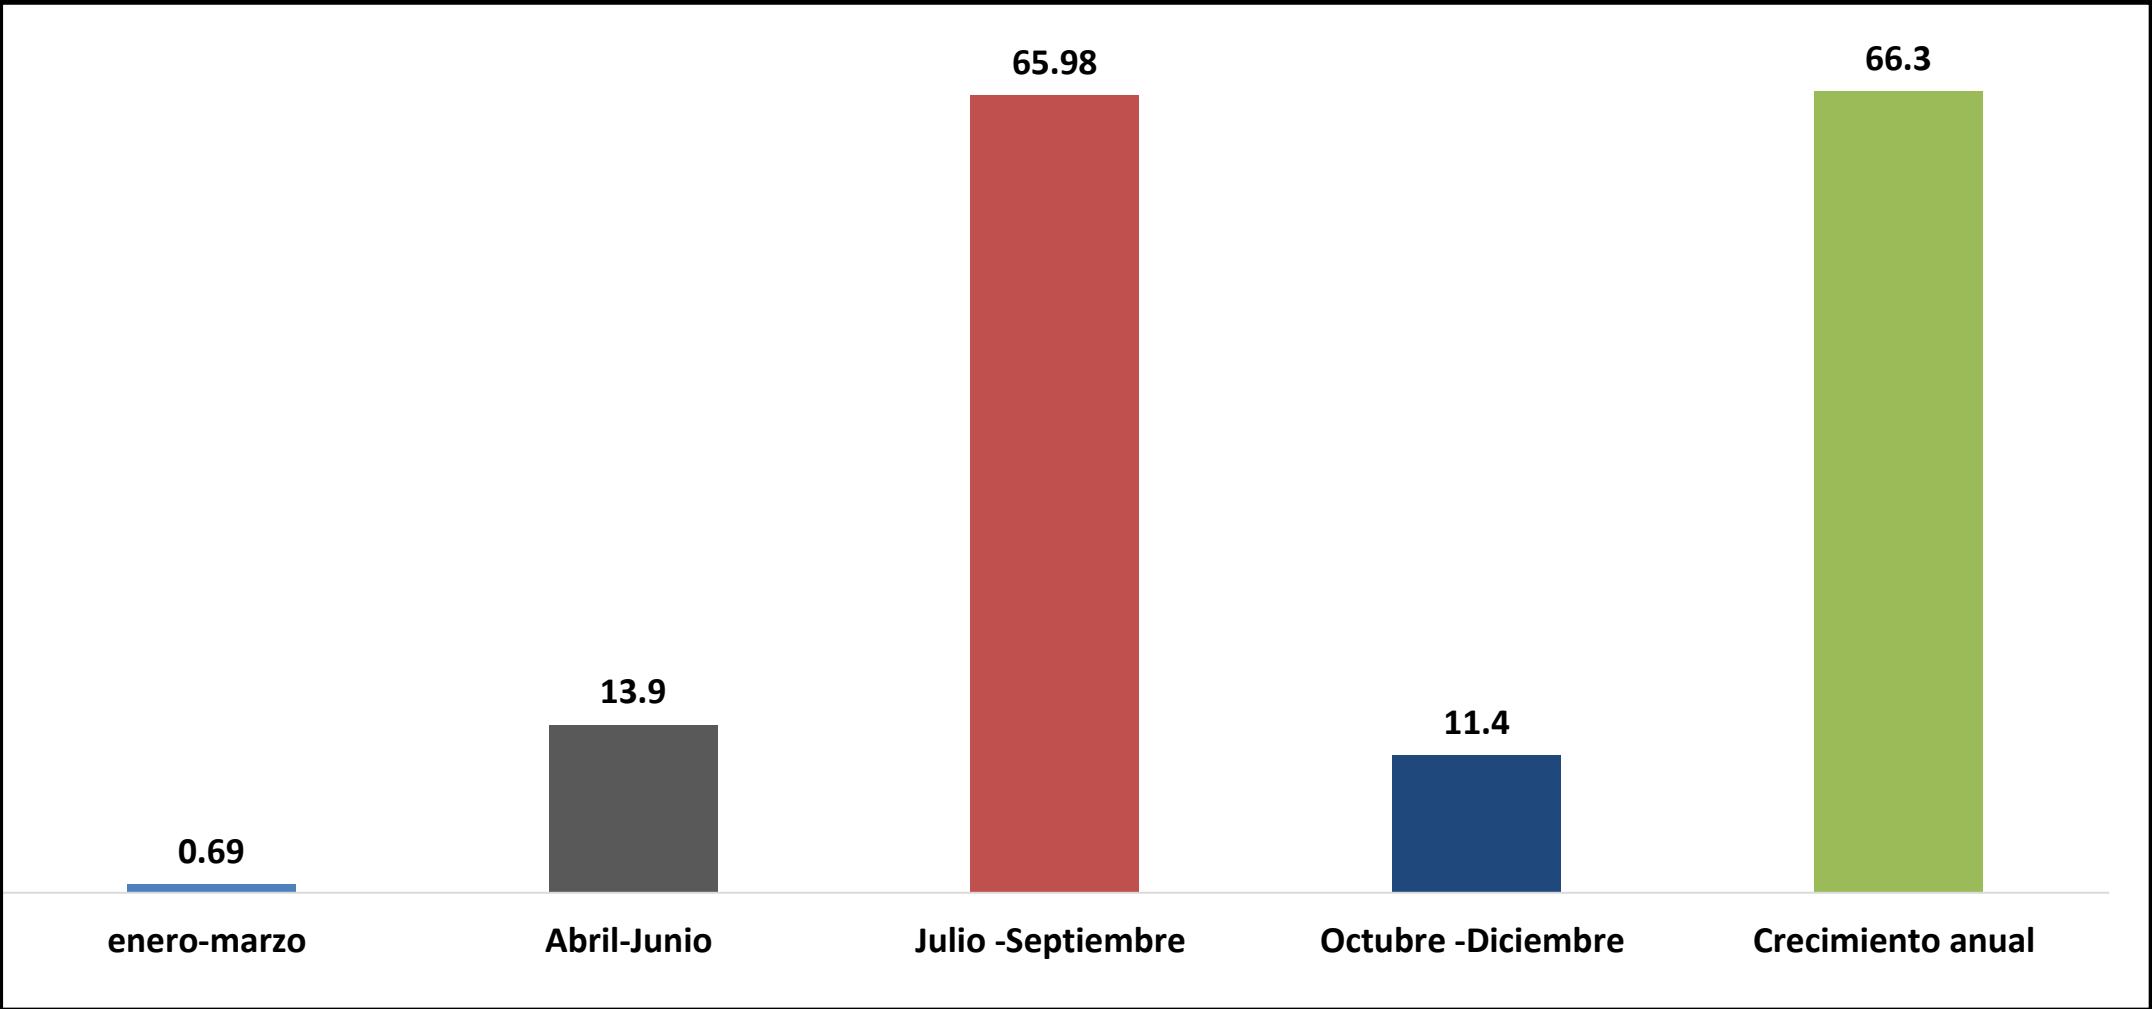

AYUNTAMIENTO DE SANTO DOMINGO ESTE
SECRETARIA TECNICA
DEPARTAMENTO DE INVESTIGACION Y ESTADISTICAS

ESTADISTICAS MUNICIPALES

SANTO DOMINGO ESTE

Recolección de Desechos Solidos

2017-2018

Participación Porcentual de Recogida de Desechos Sólidos por Circunscripción

Fuente: elaboración en base a datos publicados por la Dirección de Limpieza y Aseo del ASDE

Tasa de crecimiento de la Recolección de desechos solidos C-1 por Trimestre y anual 2017/2018

Tasa de Crecimiento de la Recolección de desechos solidos C-2 por trimestre y anual 2017/2018