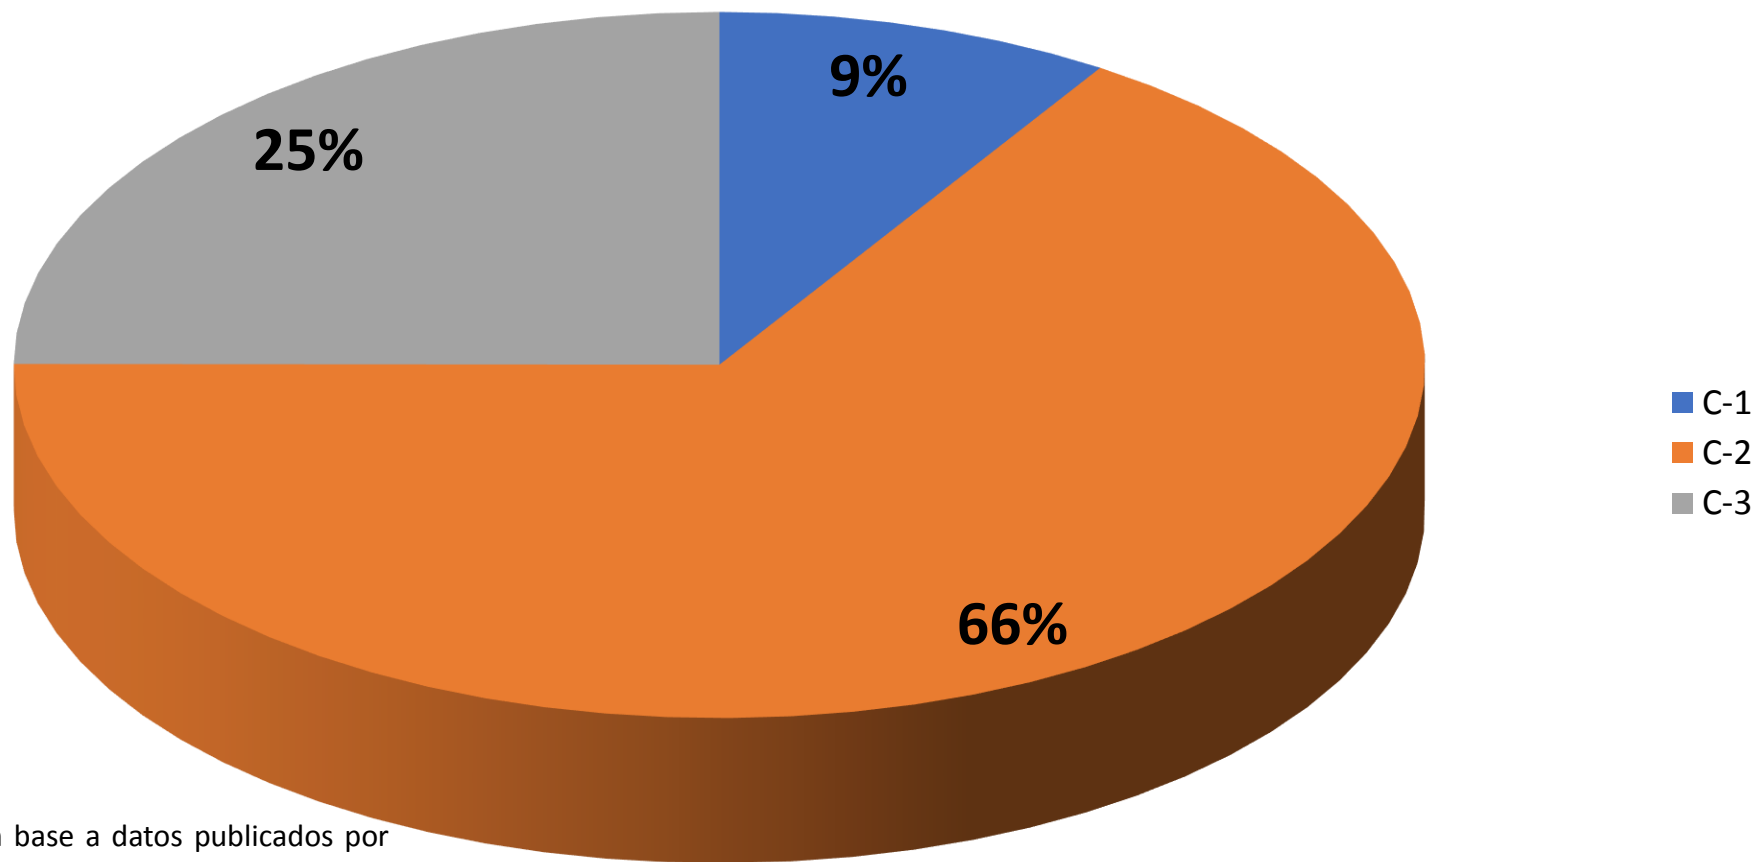

AYUNTAMIENTO DE SANTO DOMINGO ESTE
SECRETARIA TECNICA
DEPARTAMENTO DE INVESTIGACION Y ESTADISTICAS

ESTADISTICAS MUNICIPALES

SANTO DOMINGO ESTE

Recolección de Desechos Solidos

2017-2018

Participación Porcentual de Recogida de Desechos Sólidos por Circunscripción

Fuente: elaboración en base a datos publicados por la Dirección de Limpieza y Aseo del ASDE

Tasa de crecimiento de la Recolección de desechos solidos C-1 por Trimestre y anual 2017/2018

Tasa de Crecimiento de la Recolección de desechos solidos C-2 por trimestre y anual 2017/2018