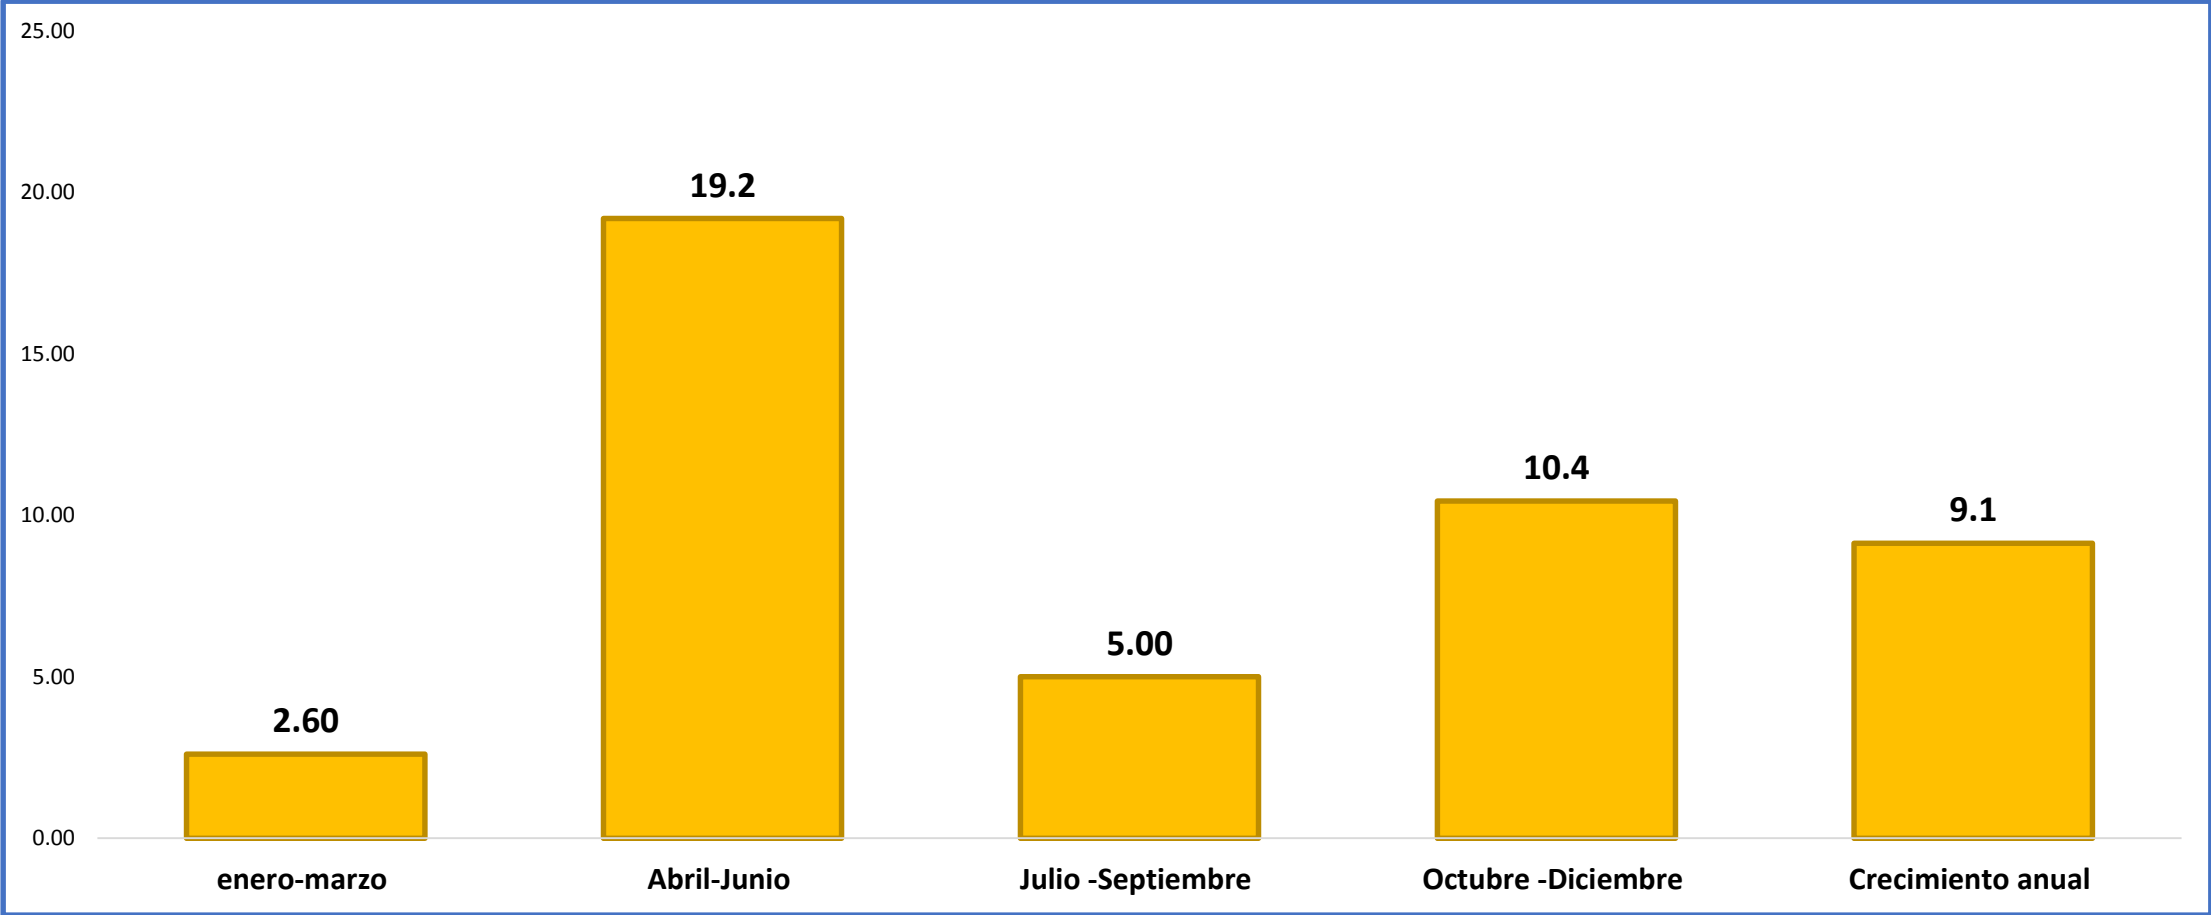

AYUNTAMIENTO DE SANTO DOMINGO ESTE
SECRETARIA TECNICA
DEPARTAMENTO DE INVESTIGACION Y ESTADISTICAS

ESTADISTICAS MUNICIPALES

SANTO DOMINGO ESTE

Recolección de Desechos Solidos

2017-2018

Participación Porcentual de Recogida de Desechos Sólidos por Circunscripción

Fuente: elaboración en base a datos publicados por la Dirección de Limpieza y Aseo del ASDE

Tasa de crecimiento de la Recolección de desechos solidos C-1 por Trimestre y anual 2017/2018

Tasa de Crecimiento de la Recolección de desechos solidos C-2 por trimestre y anual 2017/2018

Tasa de Crecimiento de la Recolección de Desechos Solidos C-3 por Trimestre y Anual 2017/2018

PARTICIPACION PORCENTUAL DE LA RECOGIDA DE DESECHOS SOLIDOS 2017

PARTICIPACION PORCENTUAL DE LA RECOGIDA DE DESECHOS SOLIDOS 2018