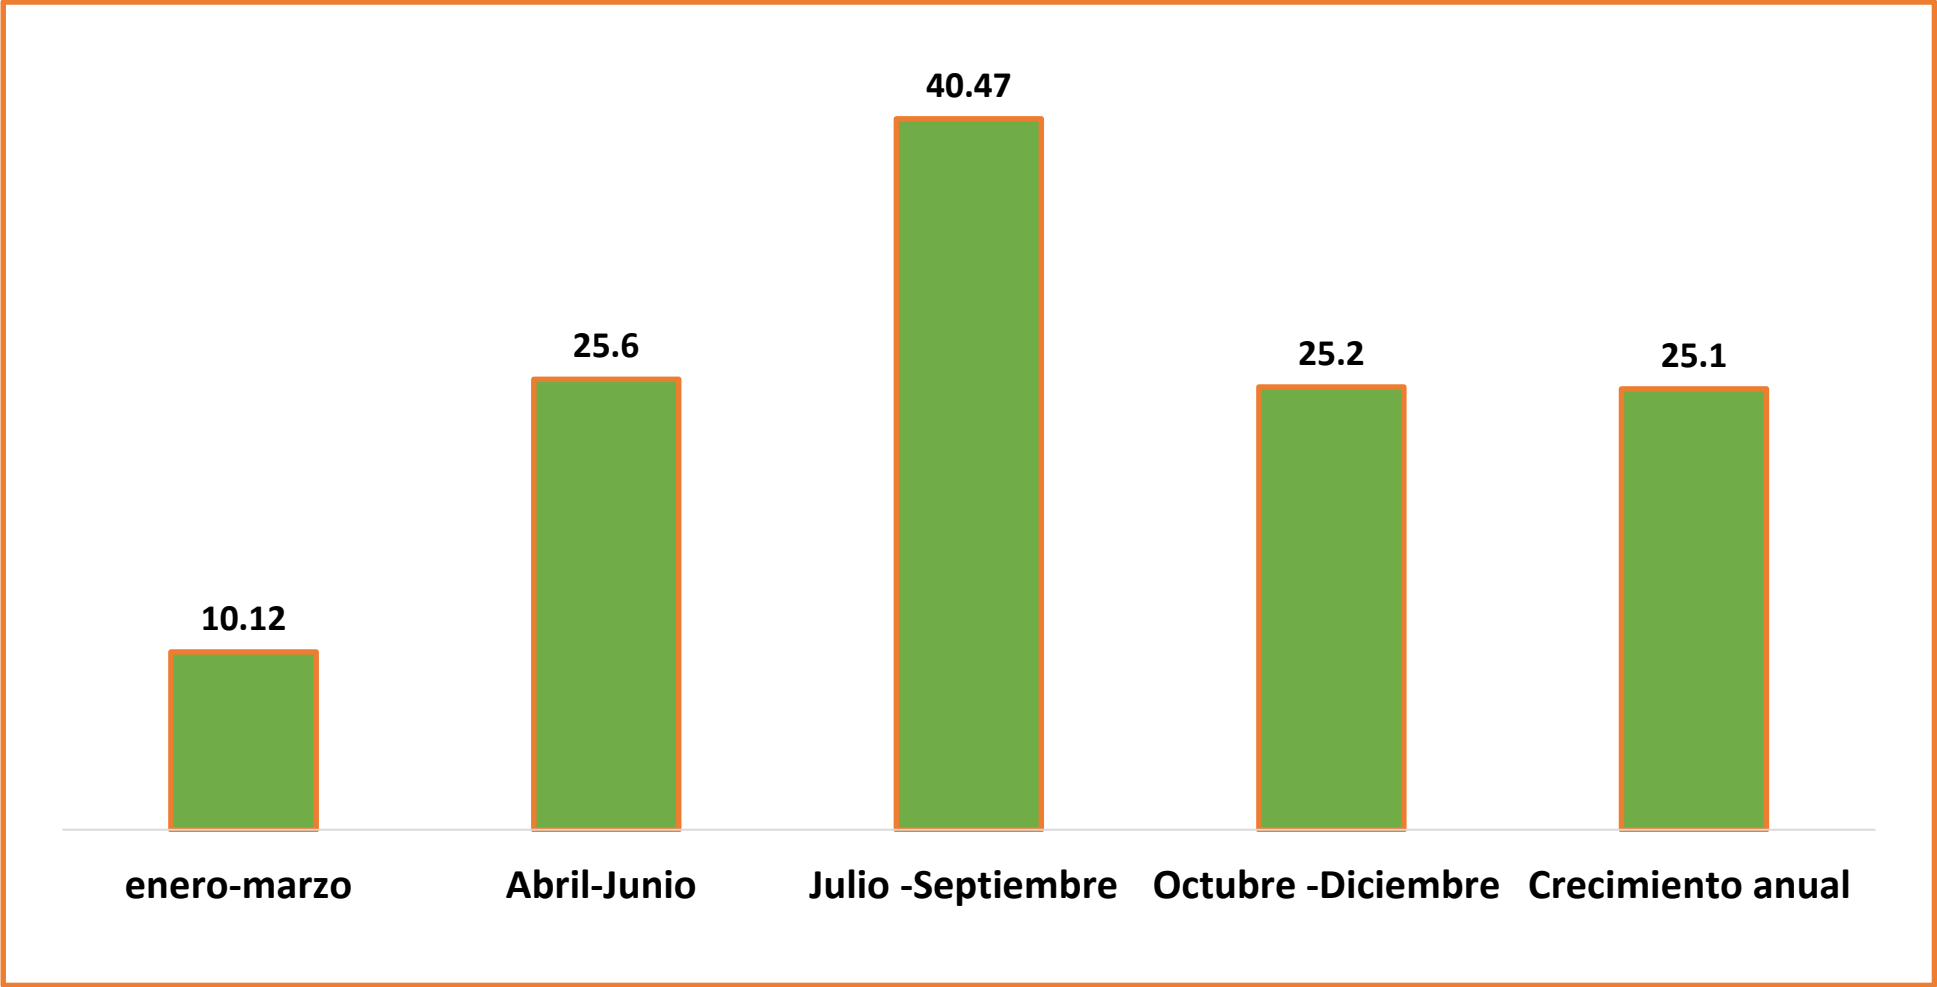

Tasa de Crecimiento de la Recolección de Desechos Solidos C-3 por Trimestre y Anual 2017/2018